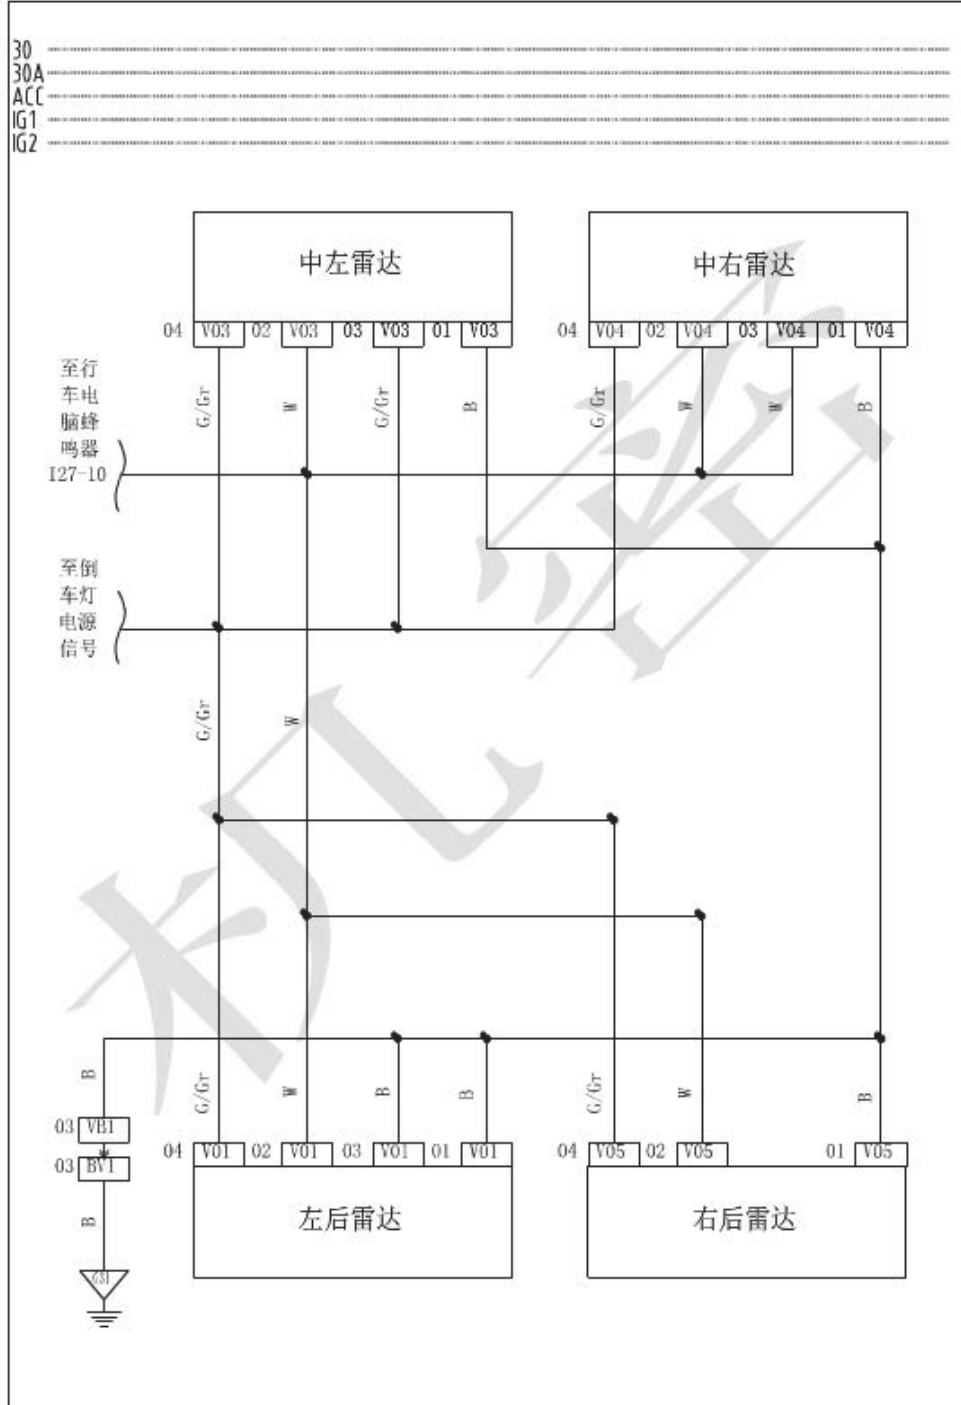

倒车雷达

倒车雷达

线束连接器	名称	页码
V01	雷达 1	56
V03	雷达 2	56
V04	雷达 3	56
V05	雷达 4	56
VB1	接地板线束总成	56
BV1	接后保险杠线束总成	53
I27	行车电脑	35
I35	收放机 C	35
G31	搭铁	67