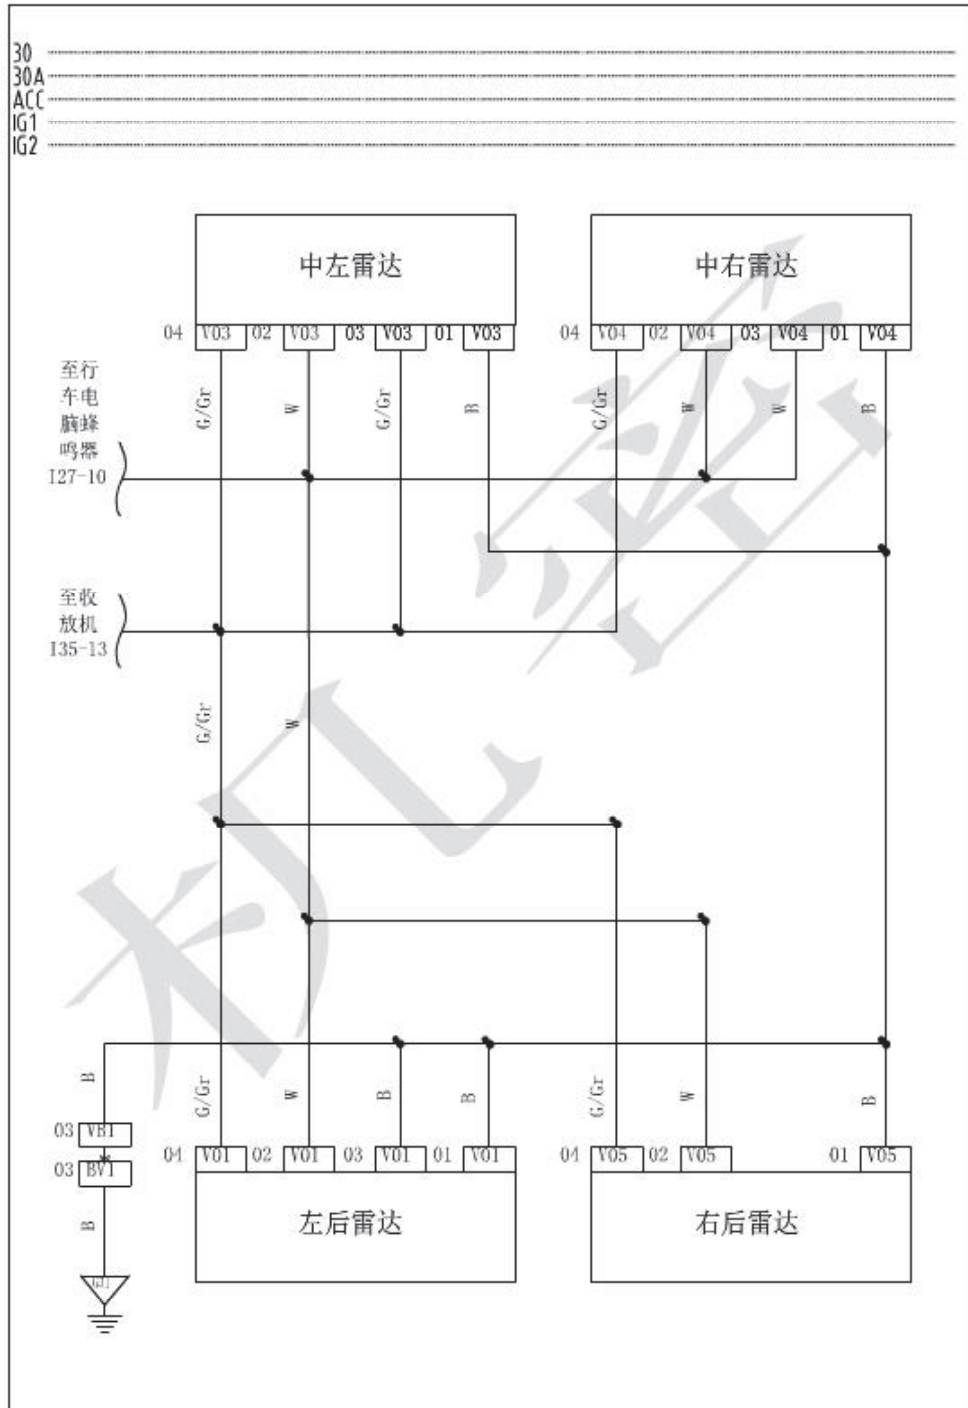

倒车雷达

倒车雷达

线束连接器	名称	页码
V01	雷达 1	56
V03	雷达 2	56
V04	雷达 3	56
V05	雷达 4	56
VB1	接地板线束总成	56
BV1	接后保险杠线束总成	53
I27	行车电脑	35
I35	收放机 C	35
G31	搭铁	67